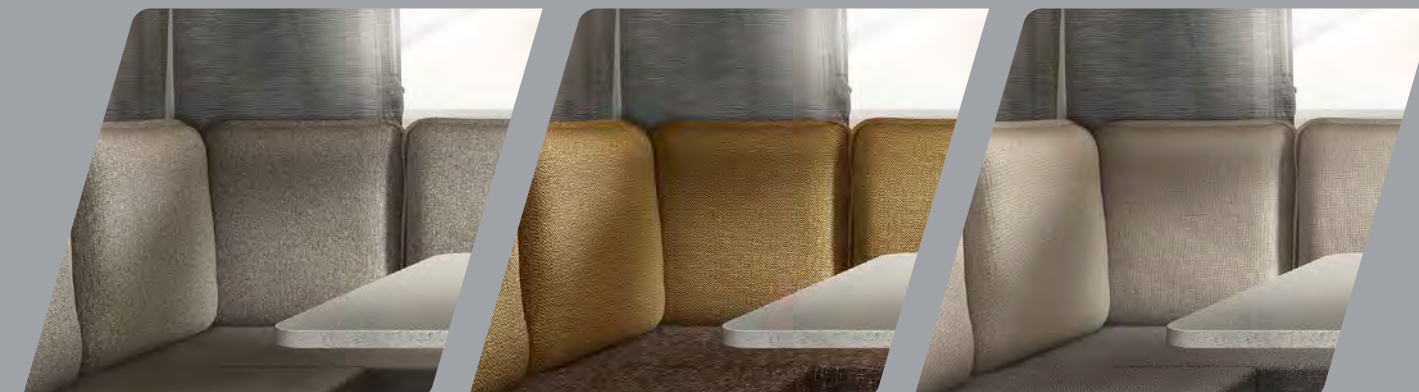

* Opsjon mot tillegg i pris