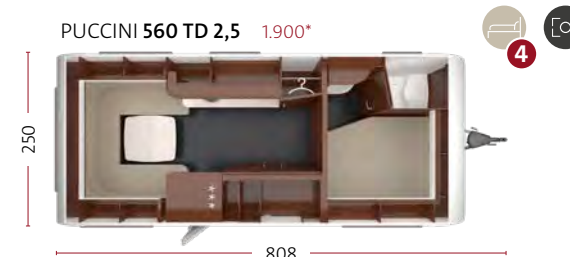

Download PDF

X.XXX TEKNISK TILLATT TOTALVEKT I KG.
(VED STANDARDCHASSIS, TILLEGGSLAST ER VALGBAR MULIG)

LENGDER OG BREDDER I CM   2,3 = BREDDER 2,32 M   2,5 = BREDDER 2,5 M

ANTALL SOVEPLASSER   FOTO PRESENTASJON

MØBELSTOFF

SILVER PEARL

STOFF

CHOCOLATE ARROW

STOFF

SANDY BEACH STOFF ACTIVE LINE*

VANILLA LEAF

KUNSTLÆR

COFFEE FOREST

EKTE LÆR*