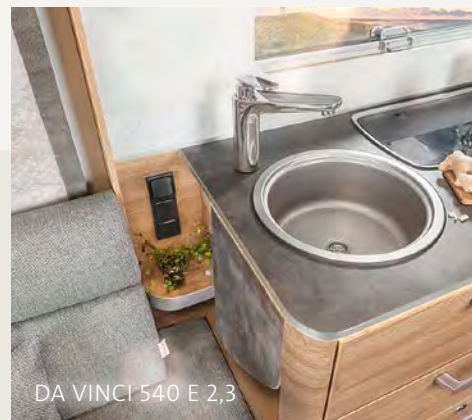

DA VINCI 540 E 2,3

DA VINCI 540 E 2,3

DA VINCI 540 E 2,3

FLERE BLIKKFANG

Den uttrekkbare benkeplaten passer perfekt mellom kjøkken og sittegruppe.

Den multifunksjonelle seksjonen med integrert hylle under TV-en (ekstrautstyr) gir ekstra oppbevaringsplass.