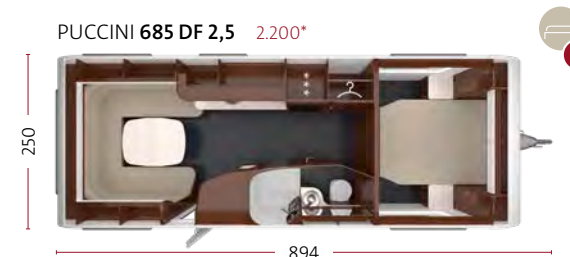

Download PDF

X.XXX TEKNISK TILLATT TOTALVEKT I KG.
(VED STANDARDCHASSIS, TILLEGGSLAST ER VALGBAR MULIG)

LENGDER OG BREDDER I CM   2,3 = BREDDER 2,32 M   2,5 = BREDDER 2,5 M

ANTALL SOVEPLASSER   FOTO PRESENTASJON

MØBELSTOFF

SILVER PEARL

STOFF

CHOCOLATE ARROW

STOFF

SANDY BEACH STOFF ACTIVE LINE*

VANILLA LEAF

KUNSTLÆR

COFFEE FOREST

EKTE LÆR*