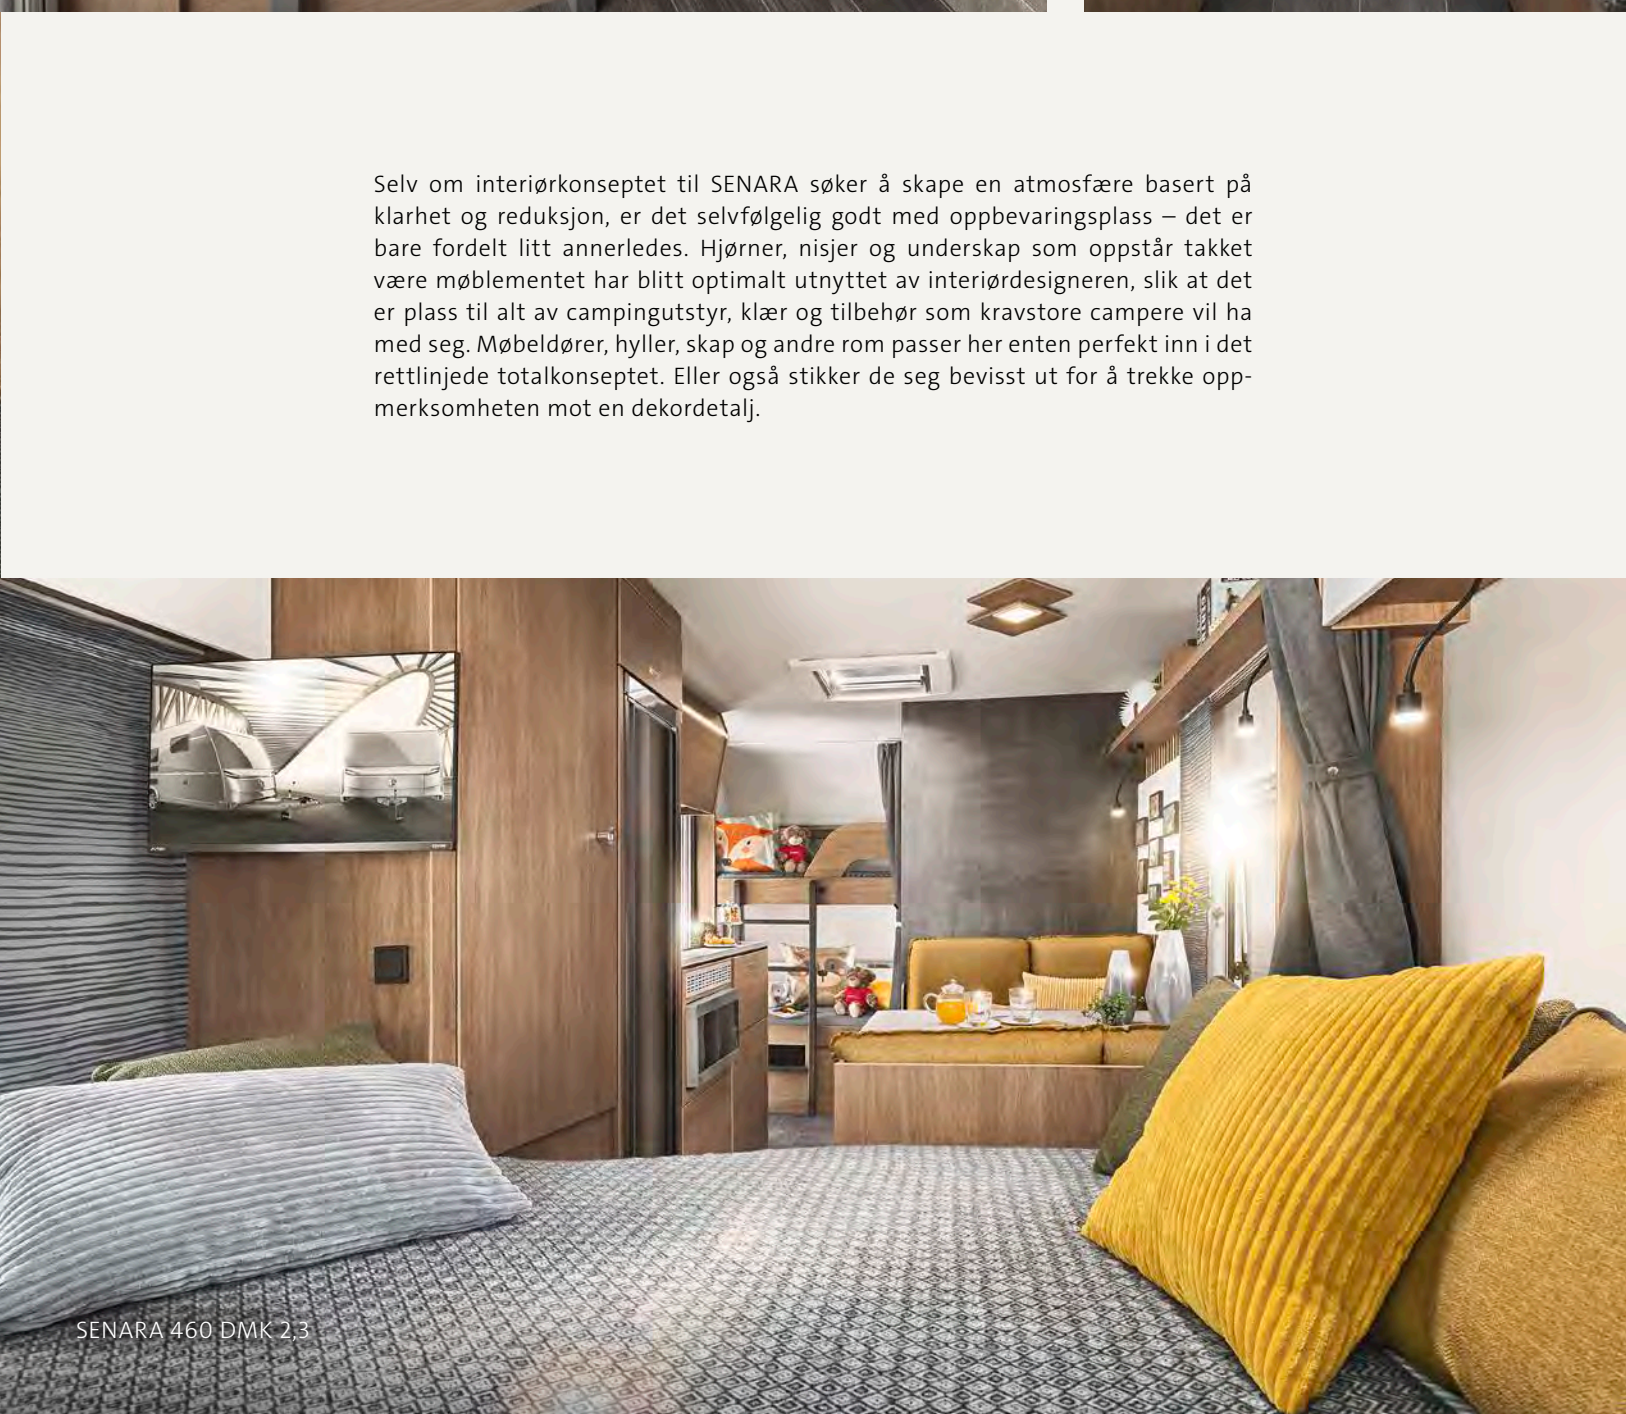

SENARA 460 DMK 2,3

SENARA 460 E 2,3

SENARA 460 DMK 2,3

Selv om interiørkonseptet til SENARA søker å skape en atmosfære basert på klarhet og reduksjon, er det selvfølgelig godt med oppbevaringsplass – det er bare fordelt litt annerledes. Hjørner, nisjer og underskap som oppstår takket være møblelementet har blitt optimalt utnyttet av interiørdesigneren, slik at det er plass til alt av campingutstyr, klær og tilbehør som kravstore campere vil ha med seg. Møbeldører, hyller, skap og andre rom passer her enten perfekt inn i det rettlinjede totalkonseptet. Eller også stikker de seg bevisst ut for å trekke oppmerksomheten mot en dekodetalj.