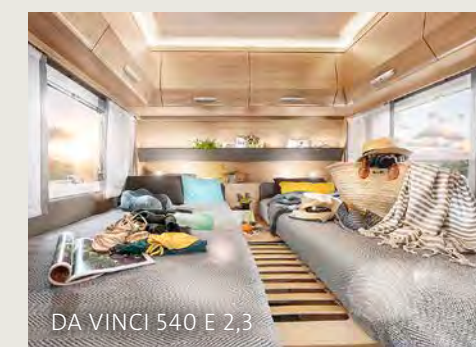

I kjøkkenet med de hvite overskapene kommer møblene i DA VINCI til sin rett med sine spesielle former. LED-lyslister under kjøkkenbenken og det kraftige lyset under overskapet gjør matlagingen til en nytelse. Også det luftige og lette inntrykket som de forskjellige baderomsløsninger gir, understreker den helt spesielle DA VINCI livsstilen. Her tas det også hensyn til spesielle sengeønsker: Sove tett sammen i en fransk seng, ha det litt mer romslig i en dobbeltseng eller mer privatliv i en enkelt seng, du har valget. Den ekstra sengebunnen i midten kan trekkes ut, og enkelt sengene blir da til en stor dobbeltseng.

VELVÆRE MED STIL

Velkommen til campingvognen som virkelig vet hva premium-mellomklasse betyr. Interiøret følger den nye trenden med lys og trivelig dekor og et perfekt samspill mellom rette kanter og runde former. Som om solen alltid skinner! Gjennom det stilige uttrykket av lyst treverk og de åpne synsaksene som er så typiske for TABBERT, oppstår det en helt ny romfølelse hvor velvære er standard. Også den spesielle designen til sittegruppen med den litt lavere plassen i kontrastfarge på tverrenden gjør et friskt inntrykk. Når det blir mørkere ute, sørger LED-lyslister langs overskapene i boområdet (ekstrautstyr) for en stemningsfull atmosfære.