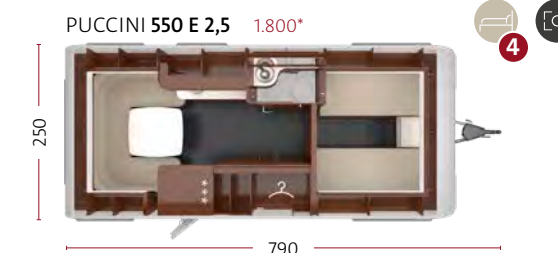

Download PDF

X.XXX TEKNISK TILLATT TOTALVEKT I KG.
(VED STANDARDCHASSIS, TILLEGGSLAST ER VALGBAR MULIG)

LENGDER OG BREDDER I CM   2,3 = BREDDER 2,32 M   2,5 = BREDDER 2,5 M

ANTALL SOVEPLASSER   FOTO PRESENTASJON

MØBELSTOFF

SILVER PEARL

STOFF

CHOCOLATE ARROW

STOFF

SANDY BEACH STOFF ACTIVE LINE*

VANILLA LEAF

KUNSTLÆR

COFFEE FOREST

EKTE LÆR*