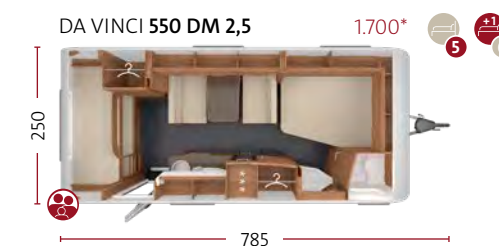

* Den deklarerte vekten er den teknisk tillatte maksimale lastede massen.
Ytterligere tilleggsalternativer samt juridisk og teknisk informasjon om emnet
«kjøretøyvekter» finner du under configurator.tabbert.com

X.XXX TEKNISK TILLATT TOTALVEKT I KG.
(VED STANDARDCHASSIS, TILLEGGLAST ER VALGBAR MULIG)

LENGDER OG BREDDER I CM 2,3 = BREDDER 2,32 M 2,5 = BREDDER 2,5 M

ANTALL SOVEPLASSER SENNG OPSJONER

FAMILIEPLANLØSNING

Download PDF