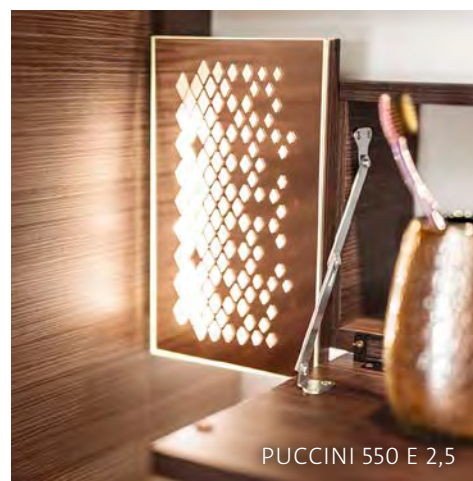

PUCCINI 550 E 2,5

Små skap bak hodeenden byr på ekstra oppbevaringsplass. Her finner du også ekstra stikkontakter og leselamper.

PLANLØSNINGER

* Den deklarerte vekten er den teknisk tillatte maksimale lastede massen. Ytterligere tilleggsalternativer samt juridisk og teknisk informasjon om emnet «kjøretøyvekter» finner du under configurator.tabbert.com/no