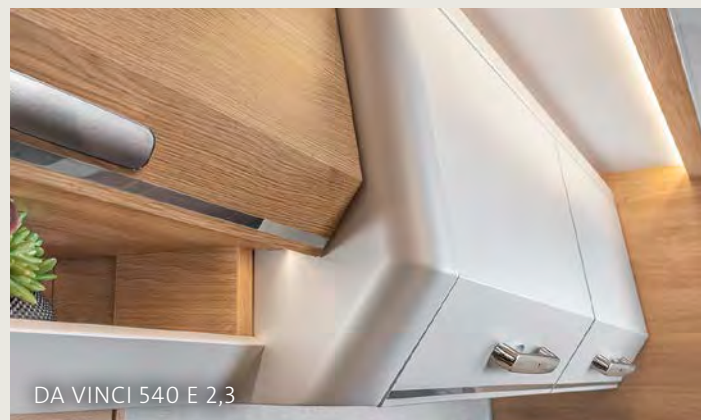

DA VINCI 540 E 2,3

DA VINCI 540 E 2,3

DA VINCI 540 E 2,3

FLERE BLIKKFANG

Den uttrekkbare benkeplaten passer perfekt mellom kjøkken og sittegruppe.

Den multifunksjonelle seksjonen med integrert hylle under TV-en (ekstrautstyr) gir ekstra oppbevaringsplass.