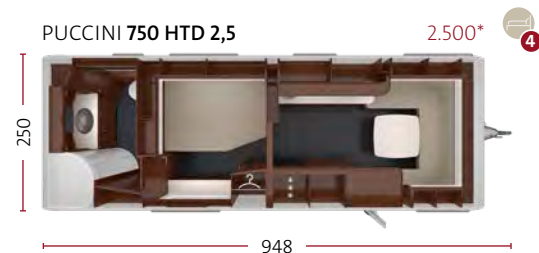

DOBELTSENGER