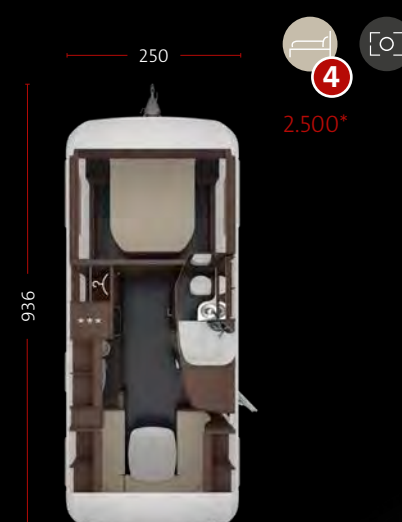

PLANLØSNINGER

CELLINI 655 DF 2,5