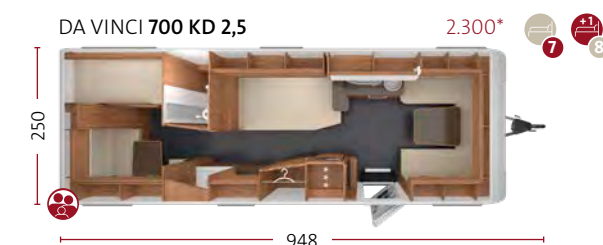

* Den deklarerte vekten er den teknisk tillatte maksimale lastede massen.
Ytterligere tilleggsalternativer samt juridisk og teknisk informasjon om emnet
«kjøretøyvekter» finner du under configurator.tabbert.com

X.XXX TEKNISK TILLATT TOTALVEKT I KG.
(VED STANDARDCHASSIS, TILLEGGLAST ER VALGBAR MULIG)

LENGDER OG BREDDER I CM 2,3 = BREDDER 2,32 M 2,5 = BREDDER 2,5 M

ANTALL SOVEPLASSER SENNG OPSJONER

FAMILIEPLANLØSNING

Download PDF