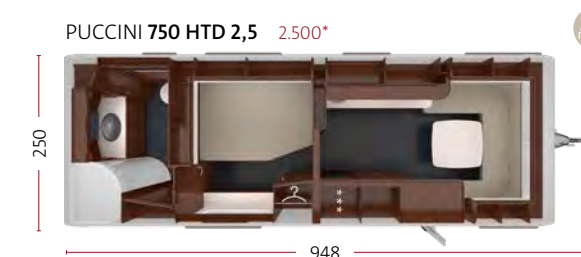

Download PDF

X.XXX TEKNISK TILLATT TOTALVEKT I KG.
(VED STANDARDCHASSIS, TILLEGGSLAST ER VALGBAR MULIG)

LENGDER OG BREDDER I CM   2,3 = BREDDER 2,32 M   2,5 = BREDDER 2,5 M

ANTALL SOVEPLASSER   FOTO PRESENTASJON

MØBELSTOFF

SILVER PEARL

STOFF

CHOCOLATE ARROW

STOFF

SANDY BEACH STOFF ACTIVE LINE*

VANILLA LEAF

KUNSTLÆR

COFFEE FOREST

EKTE LÆR*