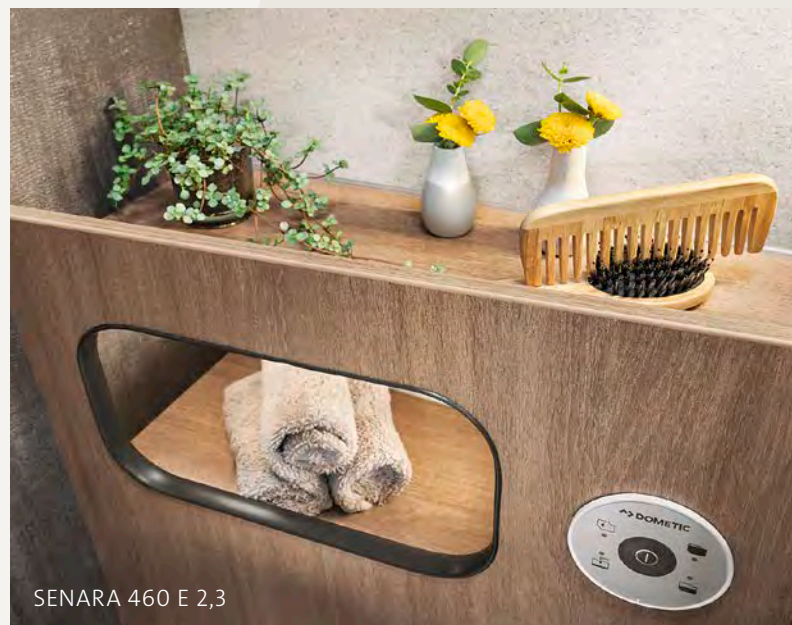

SENARA 460 E 2,3

Håndklær, vaskekluter og toalettsaker forsvinner inn i skapene – ergonomisk avrundede hyller i selve veggdesignet byr på rask tilgang til de viktigste småtingene.